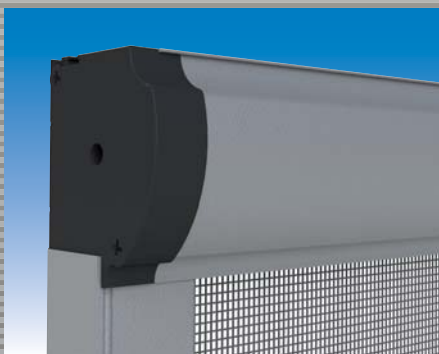

Bediening

Standaard wordt de rolhor Argus uitgevoerd met 2 handgrepen en een handig trekkoordje die een soepele bediening waarborgen.