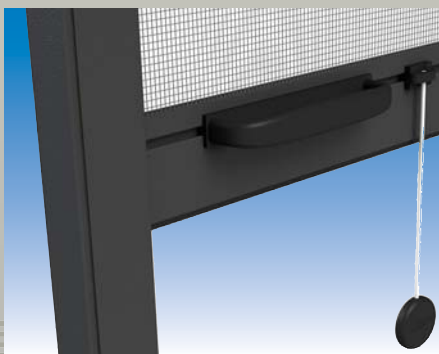

Met trots presenteren wij de **Argus limited edition**

rolhor argus®
by **RAINBOW**

*Een rolhor uit een exclusieve serie horsystemen.
Uitgevoerd in zeer speciale **stargrey of antracietgrijze structuurlak**.
De slanke afgeronde vorm van de cassette geeft deze rolhor
de perfecte finishing touch!*

Razendsnel leverbaar

De rolhor type Argus is een zeer exclusieve maatwerk rolhor die naast de bijzondere technische specificaties ook razendsnel te leveren is.

Specificaties

- Stijlvolle halfronde cassette
- Zware borstelafdichting in geleiders en onderlat
- Handig trekkoordje
- Voor binnen en buiten
- 2 Handgrepen
- Voor "op-" of "in-de-dag" montage
- Duidelijke montagehandleiding
- 5 Jaar garantie op systeem
- Optioneel softsluiting

Constructie

In de halfronde cassette bevindt zich een veerrol waarom zich het gaas op- en afrolt. De cassette wordt op de geleiders geplaatst waartussen het gaas, dat is verzaamd met een aluminium onderlat, op en neer beweegt. Kap, geleiders en onderlat zijn vervaardigd uit hoogwaardig aluminium.

Onderlat

De onderlat is voorzien van een afdichtingsborstel waardoor eventuele oneffenheden worden geminimaliseerd. De handgrepen kunnen zowel aan de voorzijde als aan de achterzijde geplaatst worden waardoor de rolhor zowel binnen als buiten geplaatst kan worden.