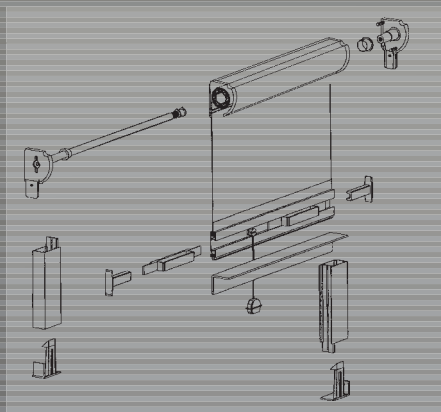

Razendsnel leverbaar

De rolhor type Argus is een zeer exclusieve maatwerk rolhor die naast de bijzondere technische specificaties ook razendsnel te leveren is.

Specificaties

- Stijlvolle halfronde cassette
- Zware borstelafdichting in geleiders en onderlat
- Handig trekkoordje
- Voor binnen en buiten
- 2 Handgrepen
- Voor "op-" of "in-de-dag" montage
- Duidelijke montagehandleiding
- 5 Jaar garantie op systeem
- Optioneel softsluiting

Constructie

In de halfronde cassette bevindt zich een veerrol waarom zich het gaas op- en afrolt. De cassette wordt op de geleiders geplaatst waartussen het gaas, dat is verzaamd met een aluminium onderlat, op en neer beweegt. Kap, geleiders en onderlat zijn vervaardigd uit hoogwaardig aluminium.

Onderlat

De onderlat is voorzien van een afdichtingsborstel waardoor eventuele oneffenheden worden geminimaliseerd. De handgrepen kunnen zowel aan de voorzijde als aan de achterzijde geplaatst worden waardoor de rolhor zowel binnen als buiten geplaatst kan worden.

Bediening

Standaard wordt de rolhor Argus uitgevoerd met 2 handgrepen en een handig trekkoordje die een soepele bediening waarborgen.

Geleiders

De aluminium geleiders zijn zowel geschikt voor "op-de-dag" als "in-de-dag" montage en zijn voorzien van dubbele borstelafdichting. Deze afdichting zorgt voor een geruisloze bediening en extra fixatie van het gaas. Onderin de geleiders zijn blokkeringen verwerkt die dienen als fixatie voor de onderlat.