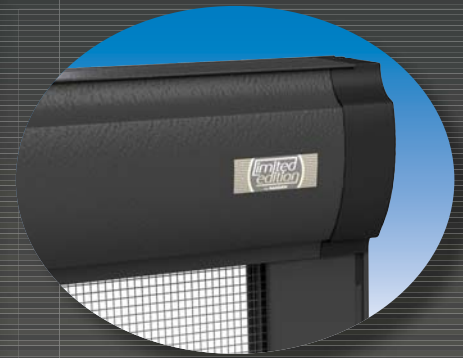

Met trots presenteren wij de **Argus limited edition**

rolhor argus®
by **RAINBOW**

*Een rolhor uit een exclusieve serie horsystemen.
Uitgevoerd in zeer speciale **stargrey of antracietgrijze structuurlak**.
De slanke afgeronde vorm van de cassette geeft deze rolhor
de perfecte finishing touch!*

Razendsnel leverbaar

De rolhor type Argus is een zeer exclusieve maatwerk rolhor die naast de bijzondere technische specificaties ook razendsnel te leveren is.

Specificaties

- Stijlvolle halfronde cassette
- Zware borstelafdichting in geleiders en onderlat
- Handig trekkoordje
- Voor binnen en buiten
- 2 Handgrepen
- Voor "op-" of "in-de-dag" montage
- Duidelijke montagehandleiding
- 5 Jaar garantie op systeem
- Optioneel softsluiting

Constructie

In de halfronde cassette bevindt zich een veerrol waarom zich het gaas op- en afrolt. De cassette wordt op de geleiders geplaatst waartussen het gaas, dat is verzaamd met een aluminium onderlat, op en neer beweegt. Kap, geleiders en onderlat zijn vervaardigd uit hoogwaardig aluminium.

Onderlat

De onderlat is voorzien van een afdichtingsborstel waardoor eventuele oneffenheden worden geminimaliseerd. De handgrepen kunnen zowel aan de voorzijde als aan de achterzijde geplaatst worden waardoor de rolhor zowel binnen als buiten geplaatst kan worden.