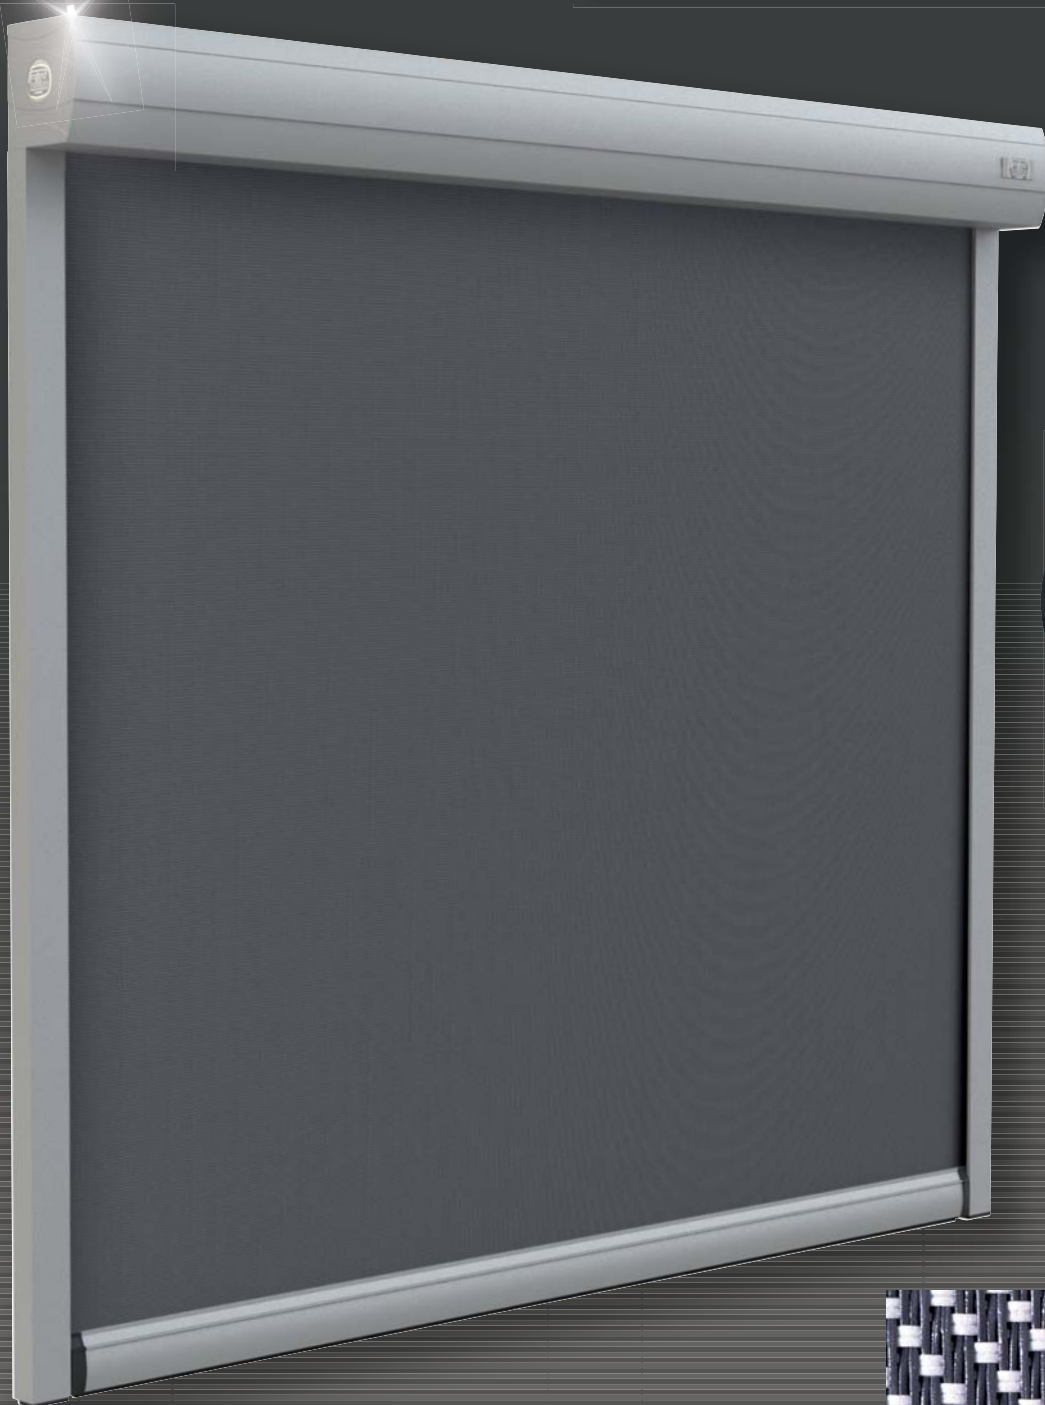

# Met trots presenteren wij de ZIP-screen *limited edition*

**ZIP-screen®**  
by **RAINBOW**

*Een screen uit een exclusieve serie vlakhangende zonweringen. Uitgevoerd in zeer speciale **stargrey of antracietgrijze structuurlak** en de keuze uit 4 exclusief voor deze serie geselecteerde doeken. De design afdekkappen zorgen voor de perfecte finishing touch!*

## Uitvoering

In de Limited Edition uitvoering is de ZIP-screen uitgevoerd in een zeer speciale stargrey of antracietgrijze structuurlak. Er zijn voor deze serie 4 doeken geselecteerd waaruit u een keuze kunt maken.

## Doeken

Het doek van de ZIP-screen is aan beide zijden voorzien van een rits. Het doek is geweven uit glasvezel en daarom oersterk, vochtbestendig, rot- en schimmelvrij, vet- en vuilafstotend en bestand tegen weersinvloeden. Het heeft een gewicht van ca. 525 gram per m<sup>2</sup>. Door de enigszins open structuur van het doek blijft het zicht van binnen naar buiten behouden, terwijl de inkijk van buiten naar binnen overdag vrijwel nihil is.

## Constructie

De bovenbak wordt op de geleiders geplaatst waartussen het doek dat is verzaaid met een aluminium onderlat op en neer beweegt. De rits die aan beide zijden aan het doek is bevestigd en door de kunststof geleiders gefixeerd wordt zorgt ervoor dat de screen in elke positie windvast is. In gesloten uitvoering is de ZIP-screen tevens insectenwerend.