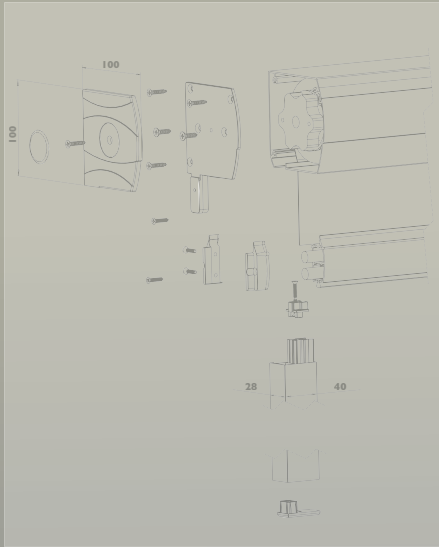

## Geleiders

De aluminium geleiders zijn over de gehele lengte voorzien van een extra kunststof geleider voor de fixatie van de rits.

Aan de bovenkant is deze kunststof geleider voorzien van een inlooptrechter om een soepele geleiding van het doek te waarborgen. De geleiders zijn voor op of in de dag situaties toepasbaar.

## Doeken

Het doek van de ZIP-screen is aan beide zijden voorzien van een rits. Het doek is geweven uit glasvezel en daarom oersterk, vochtbestendig, rot- en schimmelvrij, vet- en vuilafstotend en bestand tegen weersinvloeden. Het heeft een gewicht van ca. 525 gram per m<sup>2</sup>. Door de enigszins open structuur van het doek blijft het zicht van binnen naar buiten behouden, terwijl de inkijk van buiten naar binnen overdag vrijwel nihil is.

## Constructie

De bovenbak wordt op de geleiders geplaatst waartussen het doek dat is verzaaid met een aluminium onderlat op en neer beweegt. De rits die aan beide zijden aan het doek is bevestigd en door de kunststof geleiders gefixeerd wordt zorgt ervoor dat de screen in elke positie windvast is. In gesloten uitvoering is de ZIP-screen tevens insectenwerend.

## Vormgeving

De ZIP-screen wordt geleverd met een zeer exclusieve halfronde kast van 100 x 100 mm. De design afdekkappen zorgen voor de perfecte finishing touch.