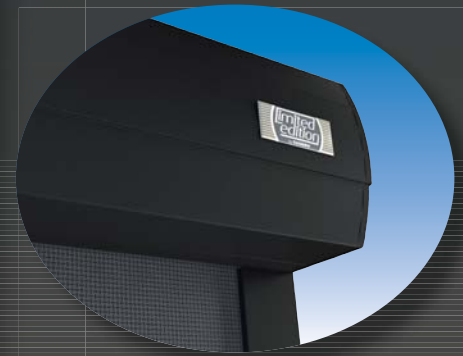

Met trots presenteren wij de ZIP-screen *limited edition*

ZIP-screen®
by **RAINBOW**

*Een screen uit een exclusieve serie vlakhangende zonweringen. Uitgevoerd in zeer speciale **stargrey of antracietgrijze structuurlak** en de keuze uit 4 exclusief voor deze serie geselecteerde doeken. De design afdekkappen zorgen voor de perfecte finishing touch!*