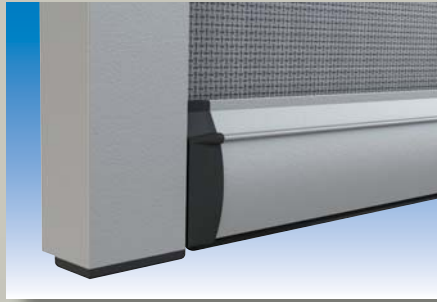

# Met trots presenteren wij de ZIP-screen *limited edition*

**ZIP-screen®**  
by **RAINBOW**

*Een screen uit een exclusieve serie vlakhangende zonweringen. Uitgevoerd in zeer speciale **stargrey of antracietgrijze structuurlak** en de keuze uit 4 exclusief voor deze serie geselecteerde doeken. De design afdekkappen zorgen voor de perfecte finishing touch!*

## Geleiders

De aluminium geleiders zijn over de gehele lengte voorzien van een extra kunststof geleider voor de fixatie van de rits.

Aan de bovenkant is deze kunststof geleider voorzien van een inlooptrechter om een soepele geleiding van het doek te waarborgen. De geleiders zijn voor op of in de dag situaties toepasbaar.

## Doeken

Het doek van de ZIP-screen is aan beide zijden voorzien van een rits. Het doek is geweven uit glasvezel en daarom oersterk, vochtbestendig, rot- en schimmelvrij, vet- en vuilafstotend en bestand tegen weersinvloeden. Het heeft een gewicht van ca. 525 gram per m<sup>2</sup>. Door de enigszins open structuur van het doek blijft het zicht van binnen naar buiten behouden, terwijl de inkijk van buiten naar binnen overdag vrijwel nihil is.

## Constructie

De bovenbak wordt op de geleiders geplaatst waartussen het doek dat is verzaaid met een aluminium onderlat op en neer beweegt. De rits die aan beide zijden aan het doek is bevestigd en door de kunststof geleiders gefixeerd wordt zorgt ervoor dat de screen in elke positie windvast is. In gesloten uitvoering is de ZIP-screen tevens insectenwerend.