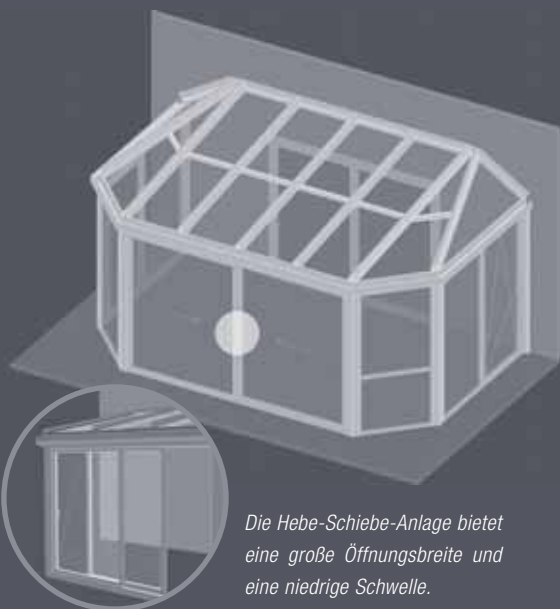

## Ombra – Preiswert und zweckmäßig.

Ein Platz für den Sommer – ein Paradies für Pflanzen. Wir haben Ombra speziell für Sommergärten entwickelt, mit extra für diesen Zweck entworfenen Profilen und Gläsern. Schaffen Sie sich Ihre persönliche Sommerfrische mit einem harmonischen Übergang zwischen Sommergarten und Freisitz und genießen Sie Natur pur.

*Die Hebe-Schiebe-Anlage bietet eine große Öffnungsbreite und eine niedrige Schwelle.*

*Die Falt-Anlage ist sowohl nach innen als auch nach außen faltbar und in beide Richtungen komplett zusammenschiebbar.*