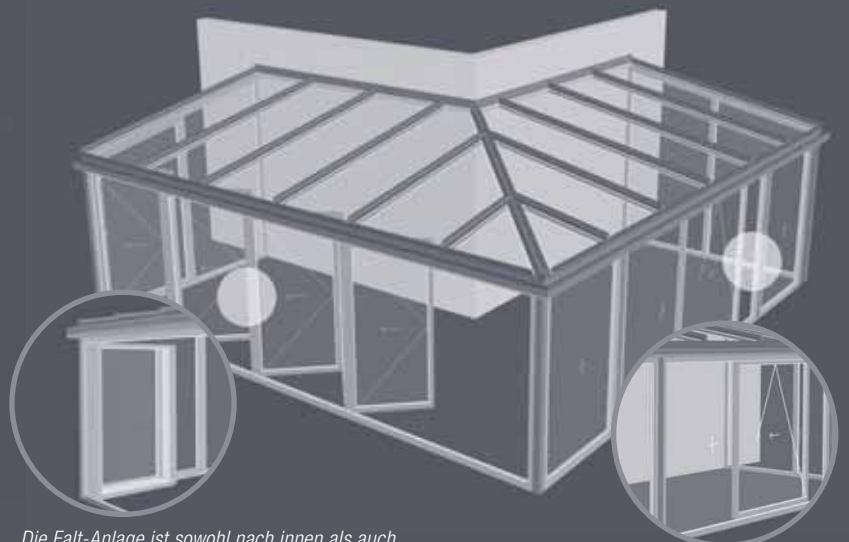

Setzen Sie Akzente mit dem schlanken Doppel-T-Träger im Dachbereich.

Die Dachfenster sind flächenbündig und auf Wunsch auch motorisch steuerbar.

Die Dachform ist so ausgebildet, dass der Raffstore oder die Senkrechtmarkise im eingefahrenen Zustand komplett in der Konstruktion verschwindet.

## Ombra – Preiswert und zweckmäßig.

Ein Platz für den Sommer – ein Paradies für Pflanzen. Wir haben Ombra speziell für Sommergärten entwickelt, mit extra für diesen Zweck entworfenen Profilen und Gläsern. Schaffen Sie sich Ihre persönliche Sommerfrische mit einem harmonischen Übergang zwischen Sommergarten und Freisitz und genießen Sie Natur pur.

### Ombra – Ihre besonderen Vorteile:

Der schönste Platz im Haus von Frühjahr bis Herbst, der ideale Schutz für Ihre frostempfindlichen Pflanzen oder sicherer Stauraum für Ihre Gartenmöbel. Die unten beschriebenen Öffnungsvarianten können auch in Ganzglasoptik ohne störende Profile realisiert werden.

*Die Hebe-Schiebe-Anlage bietet eine große Öffnungsbreite und eine niedrige Schwelle.*

*Die Falt-Anlage ist sowohl nach innen als auch nach außen faltbar und in beide Richtungen komplett zusammenschiebbar.*