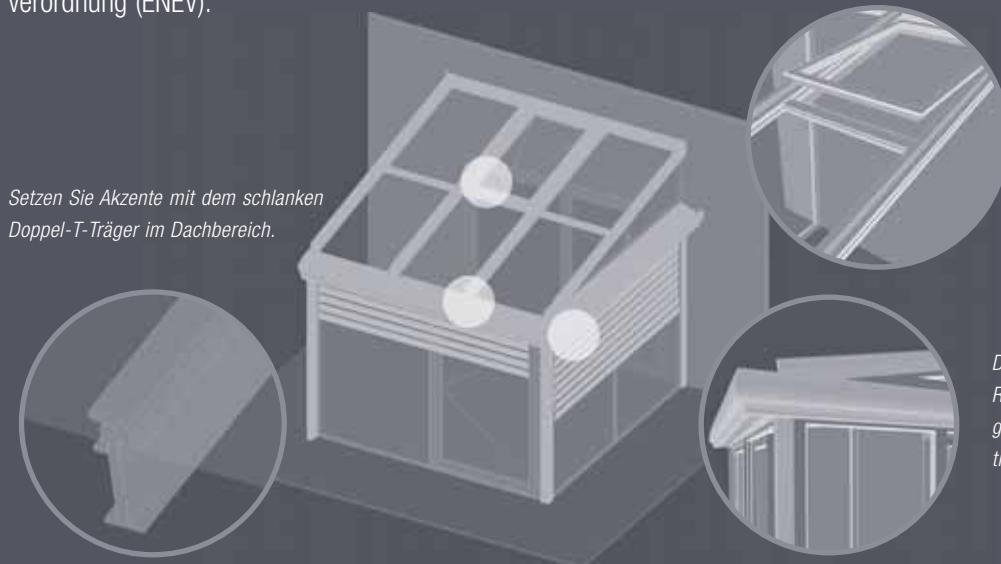

## Eleganza – Großzügig und einzigartig.

Exklusiv bei WIPRO – Eleganza ist das patentierte System für einzigartige Wintergärten aus wärmegeprägten Aluminiumprofilen. Leben Sie Ihren ganz persönlichen Traum aus Glas – ganz gleich, ob mit viktorianischen Elementen oder innovativ und modern. Perfekte Konstruktion mit komplett einfahrbaren Markisen oder Raffstores schaffen optimalen Sicht- und Sonnenschutz und verbinden sich mit verschiedenen auswählbaren Design- und Zierblenden zu einem ganz individuellen Gesamteindruck. Setzen Sie außerdem mit der im Außenbereich beleuchtbaren Dachrinne ein optisches Highlight.

### Eleganza – Ihre besonderen Vorteile:

Einzigartig und patentiert – mit der in der Traufe integrierten Senkrechtbeschattung genügt dieses Wintergartensystem höchsten Ansprüchen an Ästhetik und Funktionalität! Ganz gleich, ob Pultdach oder individuelle Sonderform – Eleganza bietet nahezu unbegrenzte Variationsmöglichkeiten. Selbstverständlich erfüllt das System Eleganza bereits jetzt alle Anforderungen der Energieeinsparverordnung (ENEV).

Setzen Sie Akzente mit dem schlanken Doppel-T-Träger im Dachbereich.

Die Dachfenster sind flächenbündig und auf Wunsch auch motorisch steuerbar.

Die Dachform ist so ausgebildet, dass der Raffstore oder die Senkrechtmarkise im eingefahrenen Zustand komplett in der Konstruktion verschwindet.