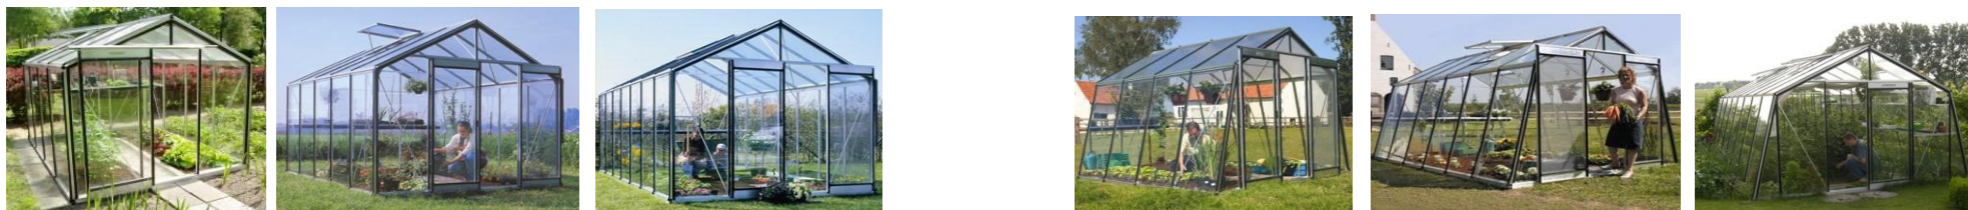

MET TUINBOUWGLAS

art.nr.	blz	ACD® PRESTIGE ACTIE-MODELLEN "BESTSELLER"	Prijs kas + fundering incl. BTW	Montage* excl. BTW
R204L-B	18	ACTIE-MODEL 2,32m x 2,98m recht	1299 1249	520
R305H-B	18	ACTIE-MODEL 3,06m x 3,71m recht	1649 1599	540
R307H-B	18	ACTIE-MODEL 3,06m x 5,19m recht	1999 1949	565
S104H-B	19	ACTIE-MODEL 3,06m x 2,98m schuin	1599 1549	520
S106H-B	19	ACTIE-MODEL 3,06m x 4,45m schuin	1949 1899	555
S208H-B	19	ACTIE-MODEL 3,80m x 5,93m schuin	2499 2449	610

(1) Prijs incl. € 50 deal als korting (geldig van 15 januari 2012 tot en met 15 juni 2012)

MET VEILIGHEIDSGLAS (glaswijziging niet mogelijk)

art.nr.	blz	ACD® PRESTIGE ACTIE-MODELLEN "BESTSELLER"	Prijs kas + fundering incl. BTW	Montage* excl. BTW
R204L-B	18	ACTIE-MODEL 2,32m x 2,98m recht	1299 1349	520
R305H-B	18	ACTIE-MODEL 3,06m x 3,71m recht	1649 1699	540
R307H-B	18	ACTIE-MODEL 3,06m x 5,19m recht	1999 2049	565
S104H-B	19	ACTIE-MODEL 3,06m x 2,98m schuin	1599 1649	520
S106H-B	19	ACTIE-MODEL 3,06m x 4,45m schuin	1949 1999	555
S208H-B	19	ACTIE-MODEL 3,80m x 5,93m schuin	2499 2549	610

(2) Prijs incl. € 50 deal als supplement (geldig van 15 januari 2012 tot en met 15 juni 2012)

De ACD® Prestige type 'ACTIE-MODEL' heeft klaar glas in de wanden, gehamerd glas in het dak en wordt aan huis geleverd geleverd met GRATIS aluminium fundering, gratis werktafel achteraan in de kas en een gratis automatische raampener

Leveringstermijn ACD® PRESTIGE ACTIE-MODEL: 3 tot 4 weken

* Montage nadat serre geleverd werd = normale montageprijs + de helft van deze prijs

Alle toeslagen en kortingen worden berekend op de basisprijs