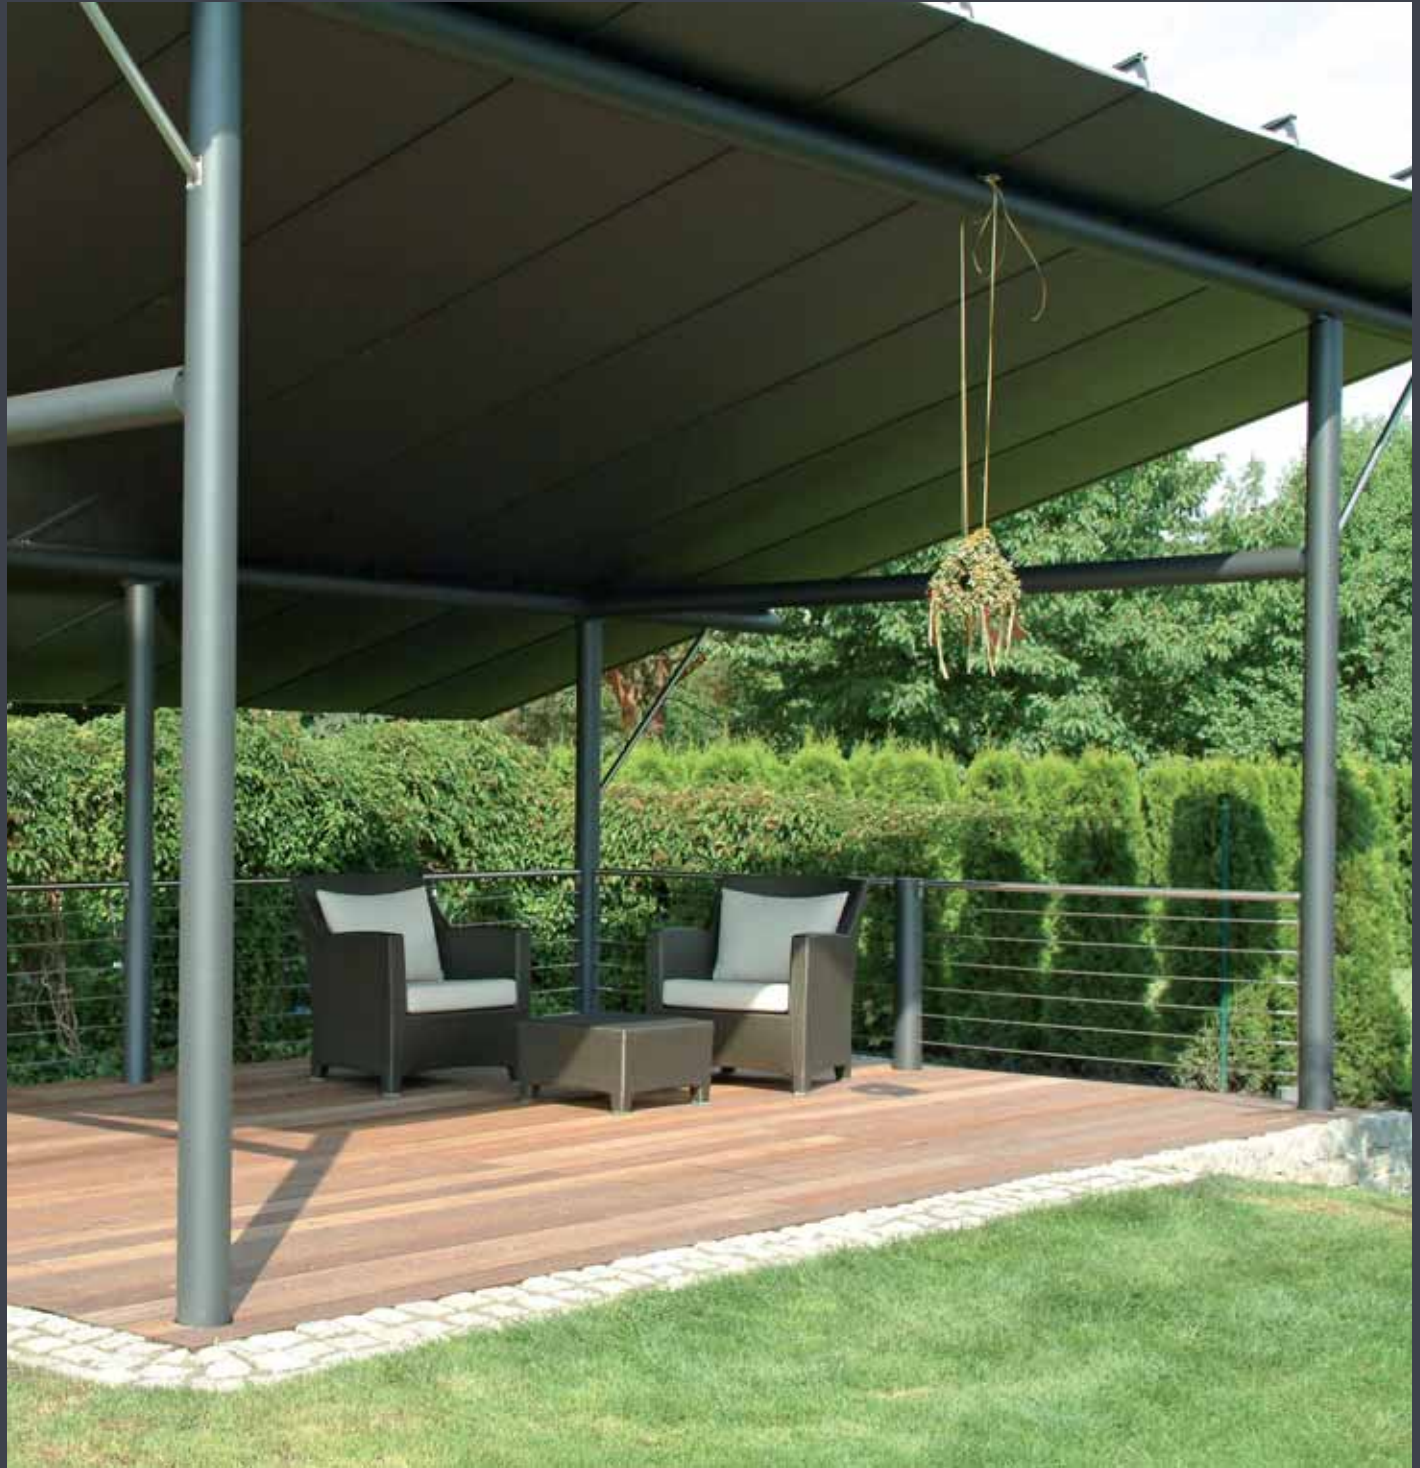

Das Raumwunder von WIPRO.

*Diafano*

Ein richtiger Alleskönner.

*Paradiso*

Unser Sommergarten.

*Cielo*

# Diafano

## Diafano – Das Raumwunder von WIPRO.

Mit großzügigen Spannweiten von bis zu 7 x 3 m ohne störende Mittelstütze schafft Diafano ein einzigartiges Raumgefühl. Gleichzeitig ist Ihre Terrasse damit wesentlich besser vor Witterungseinflüssen, wie z.B. Schlagregen oder Schnee, geschützt. Die auf Wunsch beleuchteten umlaufenden Dachüberstände bis zu 1 m geben Diafano auch nach außen ein individuelles Flair. Flexibel mit Unterbauelementen erweiterbar lässt sich das System zu einem optisch anspruchsvollen „Glashaus“ ausbauen.