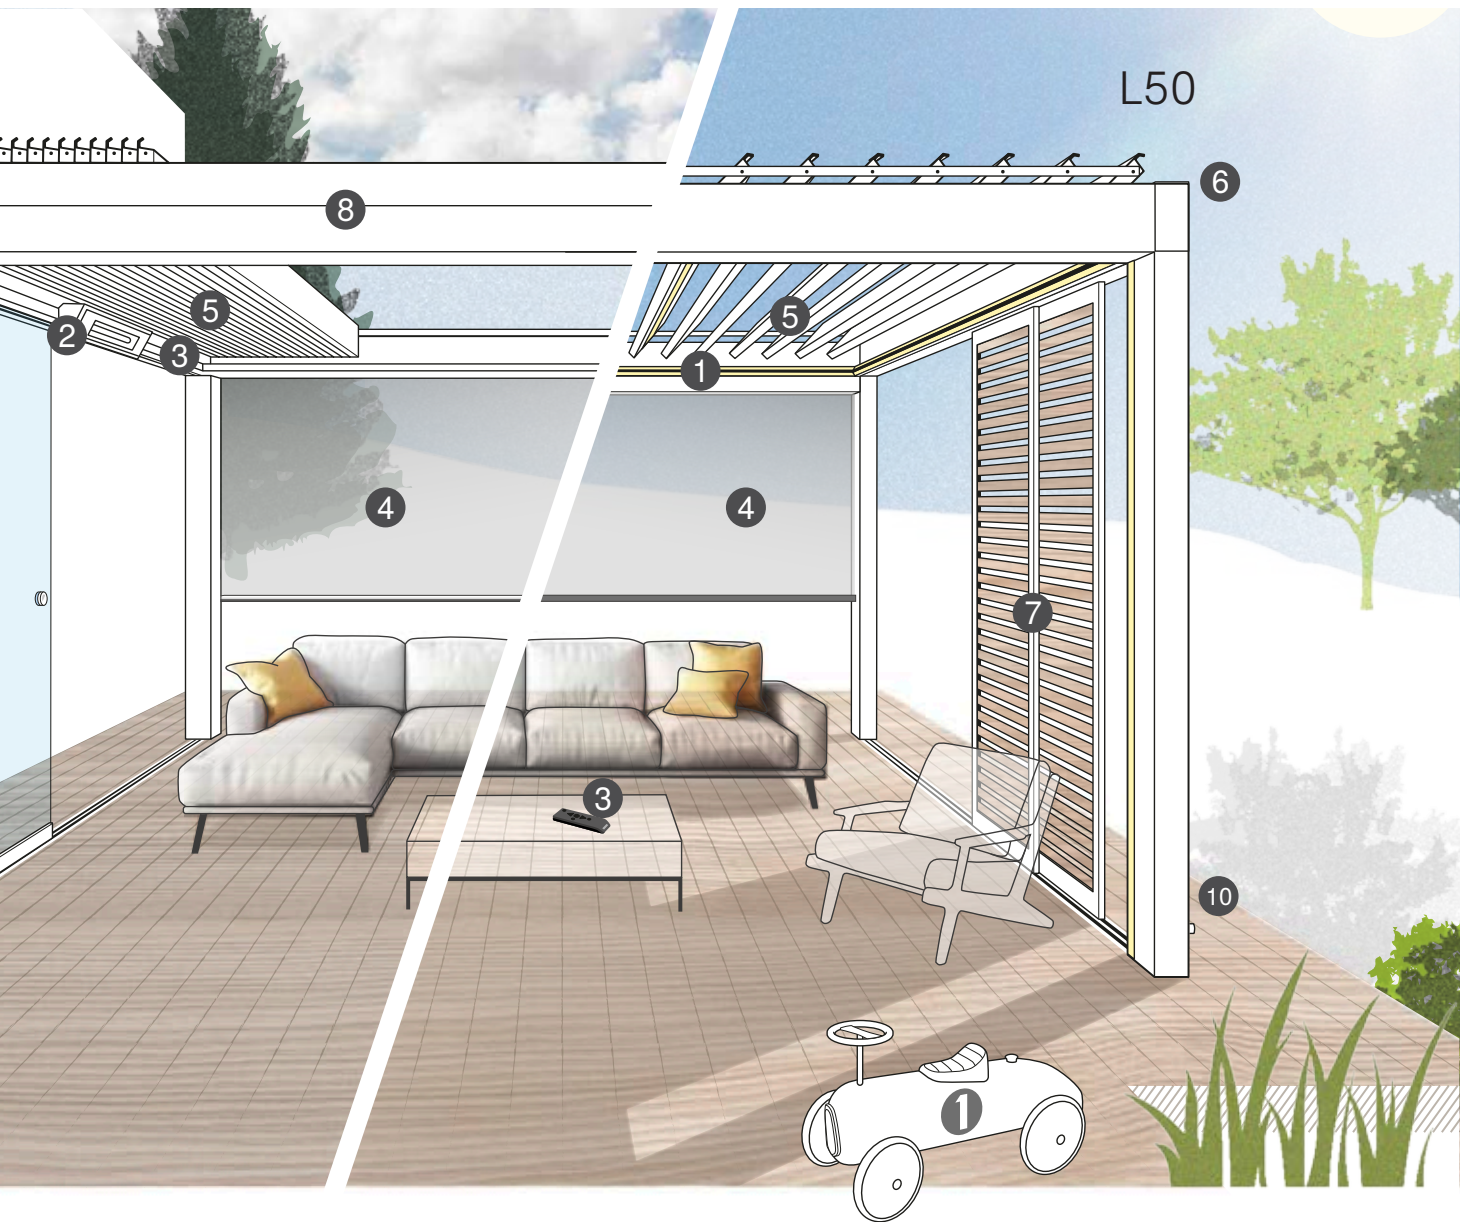

3 WMS Radiomotor

Flexibele bediening met de WMS WebControl pro per smartphone, of met een WMS Handzender.

- L70 ●
- L60 ●
- L50 ●

4 Verticale bescherming van doek

Met easyZIP-geleiding als geïntegreerde of opgezette variant voor een verticale stoffen bescherming tegen inkijk en zonwering.

- Geïntegreerd ●
- Opgezet ○

- L70 ●
- L60 ●
- L50 ○

5 Lamellen

De dubbelwandige lamellen zijn bij L50 en L60 draaibaar en bij L70 draai- en verschuifbaar.

- Draai- en verschuifbaar ●
- Draaibaar ○

- L70 ●
- L60 ○
- L50 ○

6 WMS Weerstation

Het WMS Weerstation bestuurt de Lamaxa afhankelijk van neerslag, windsnelheid, helderheid, schemering en ijs.

- L70 ●
- L60 ●
- L50 ●

7 Schuiframes

Glasschuifsystemen en schuifframes van hout en aluminium kunnen horizontaal worden verschoven (CE-gecertificeerd).

- L70 ●
- L60 ●
- L50 ●

8 Kleurkeuze

Conform de WAREMA kleurenwereld met vele keuzemogelijkheden en een hoogwaardig oppervlak met een fijne structuur (bestand tegen externe invloedsfactoren zoals vuil en krassen).

- L70 ●
- L60 ●
- L50 ●

9 Buitenstopcontact

Met afdekking op de staander voor een individuele uitbreiding met laptop, koelkast of muziek.

- L70 ●
- L60 ●
- L50 -

10 Waterafvoer

Via elke staander mogelijk (uitzondering elektriciteitsstaander).

- L70 ●
- L60 ●
- L50 ●