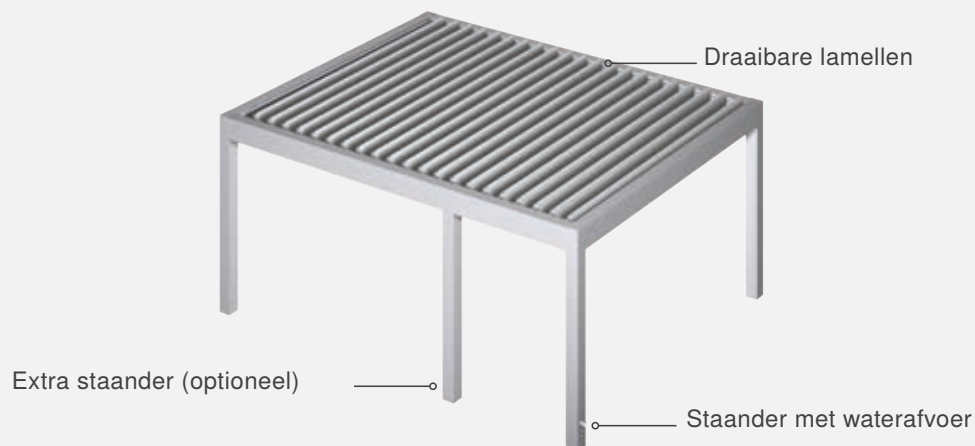

**Overige uitvoeringsvarianten: bij een max. breedte van 4.600 mm is een max. lengte van 6.250 mm mogelijk.

Lamaxa L60

De technische details

Lamaxa L60

5 Jahre
HERSTELLER
GARANTIE*

Max. breedte**	4.750 mm (bij een max. lengte van 6.000 mm)
Max. lengte**	6.330 mm (bij een max. breedte van 4.500 mm)
Lamellen	Lamellen zijn draaibaar
Aandrijving	WMS Radiomotor
Lamellen- resp. framekleur	Gepoedercoat in de oppervlaktekwaliteit fijne structuur, volgens WAREMA kleurenwereld
Montage	Vrijstaand, geheel zonder standers (Free) of met wandbevestiging