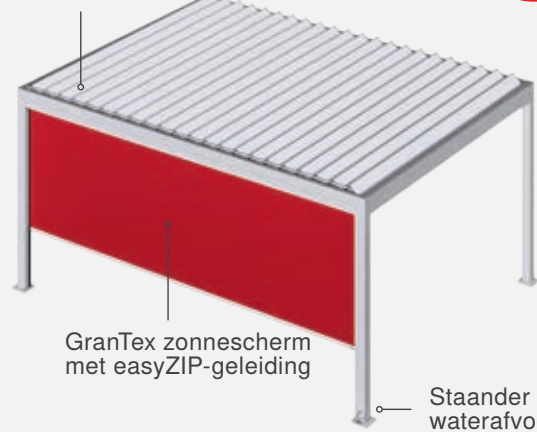

Lamaxa L50

Lamaxa L50

5 Jahre
HERSTELLER
GARANTIE*

Draaibare lamellen

Staander met waterafvoer

Draaibare lamellen

GranTex zonnescherm met easyZIP-geleiding

Staander met waterafvoer