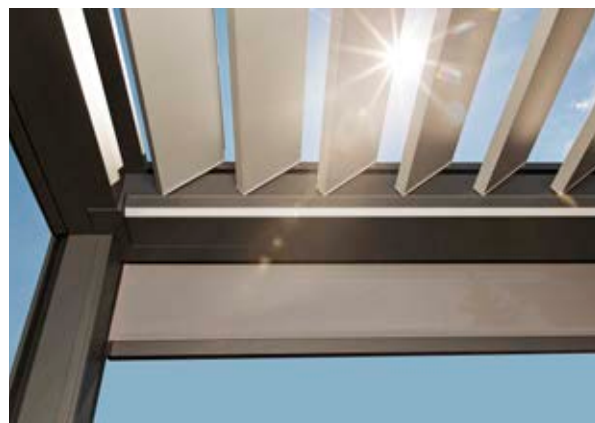

*Design is voor mij
de kunst dingen weg
te laten.*

Minder kan vaak meer zijn. Meer onafhankelijkheid. Meer concentratie op het wezenlijke en mooie. En meer tijd voor het leven. Met mijn Lamaxa L70 beleef ik precies dat unieke gevoel.

Ik lig bij het zwembad. Mijn blik zweeft over de grenzeloze zee, de wind strijkt over mijn huid en ik geniet in volle teugen van de zon. Wanneer ik de voorkeur geef aan een wisselspel van licht en schaduw bestuur ik de lamellen van de Lamaxa L70 met een druk op de knop, tot ik precies de gewenste lichtinval bereik. En voor een vrij zicht naar boven, kan ik ze zelfs helemaal opzij schuiven, zoals in een cabrio.

Ik hou ervan, bij zuidelijk outdoor-flair aan een koele Bianco Verde te nippen en daarbij het Lamaxa in mijn Wooncomfort-kamer om te toveren. Ik kan het moment ten alle tijden aan mijn wensen aanpassen. Alles is mogelijk.

Het puristische, qua kleur individualiseerbare design van de Lamaxa L70 is de moderne highlight van mijn terras. Een statement van mijn persoonlijkheid. Voor de mooiste tijd buiten aan zee.

*De laatste
zonnestralen vieren.*