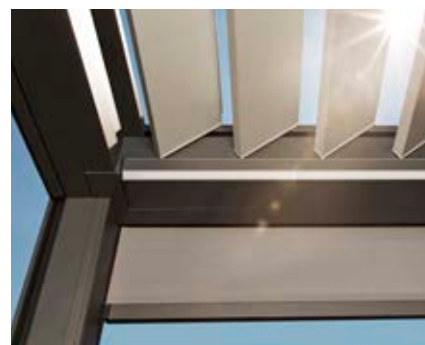

Lamellen

Alle Lamaxa-modellen beschermen u tegen zon en regen. Reguleer de lichtinval afhankelijk van het type met de draaibare lamellen, of geniet van het cabrio-effect met de verschuifbare variant voor puur genieten van de zon. Bij regen sluit u het dak en kunt zo uw outdoor-tijd verlengen.

Draai- en verschuifbaar   ●
Draaibaar   ○

L 70   L 60   L 50