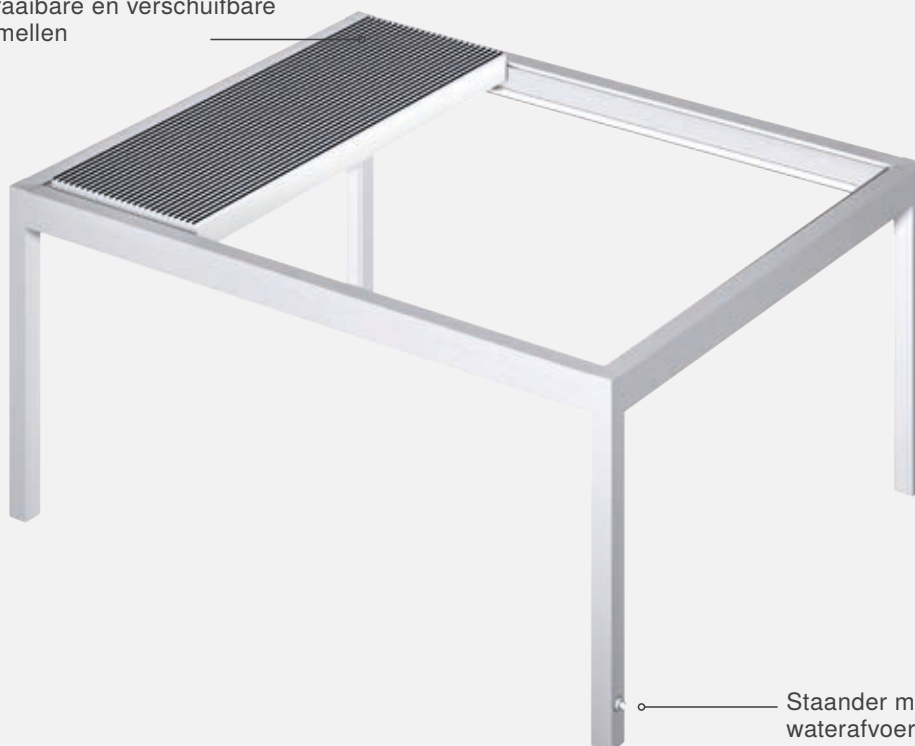

Meer informatie op:
www.warema.de/service

L 70 L 60 L 50

Lamaxa L70

De technische details

Lamaxa L70

Draaibare en verschuifbare lamellen

Staander met waterafvoer

Max. breedte**	4.750 mm (bij een max. lengte van 6.000 mm)
Max. lengte**	6.330 mm (bij een max. breedte van 4.500 mm)
Lamellen	Lamellen zijn draaibaar en verschuifbaar
Aandrijving	WMS Radiomotor
Lamellen- resp. framekleur	Gepoedercoat in de oppervlaktekwaliteit fijne structuur, volgens WAREMA kleurenwereld
Montage	Vrijstaand, geheel zonder standers (Free) of met wandbevestiging