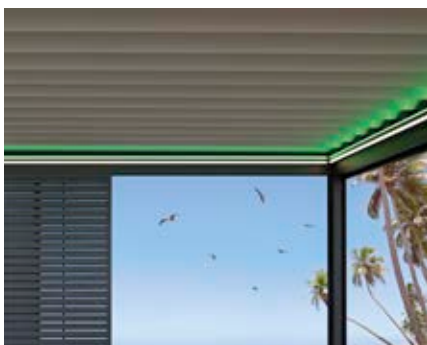

Geïntegreerde, dimbare LED- en RGB-strips

De geïntegreerde LED-strips zijn dankzij de WMS Dimmer individueel regelbaar. Ze kunnen in horizontale en/of verticale zones worden toegepast en zorgen als directe of indirecte verlichting 's avonds voor de perfecte licht sfeer. De indirecte verlichting is indien gewenst ook als sfeerverlichting in verschillende kleuren verkrijgbaar.

L 70   L 60   L 50