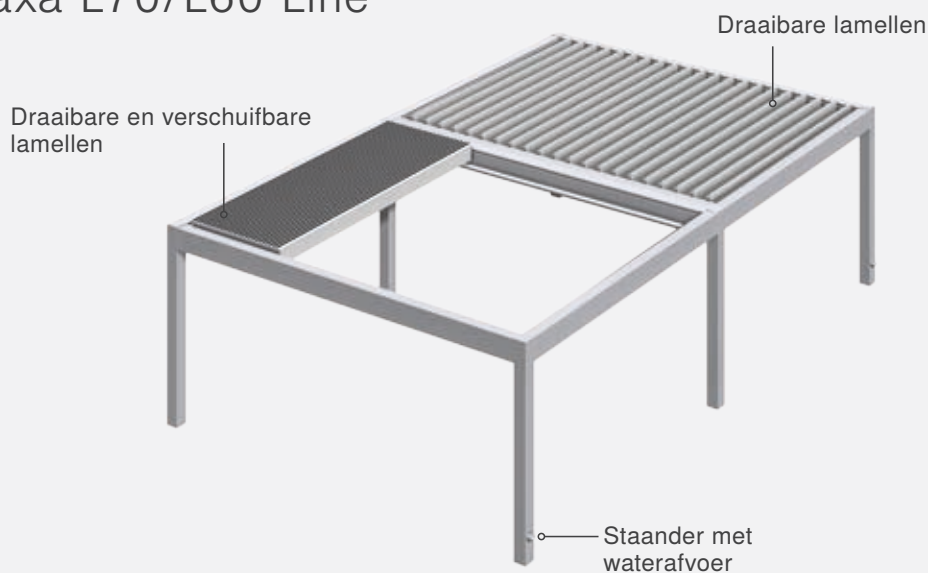

Lamaxa L70/L60 Line

5 Jahre
HERSTELLER
GARANTIE*

Max. breedte	4.500 mm (resp. 9.000 mm)
Max. lengte	12.000 mm (resp. 6.000 mm)
Variant	L60, L70 of gecombineerd
Aandrijving	WMS Radiomotor
Lamellen- resp. framekleur	Gepoedercoat in de oppervlaktekwaliteit fijne structuur, volgens WAREMA kleurenwereld
Montage	In een rij (max. 6 staanders)

*WAREMA levert zijn kwaliteitsbewijs: met de gratis en ongeëvenaarde 5 jaar fabrieksgarantie op lamellendaken profiteert u als privé-opdrachtgever van extra zekerheid. Ga voor meer informatie naar www.warema.de/garantie.