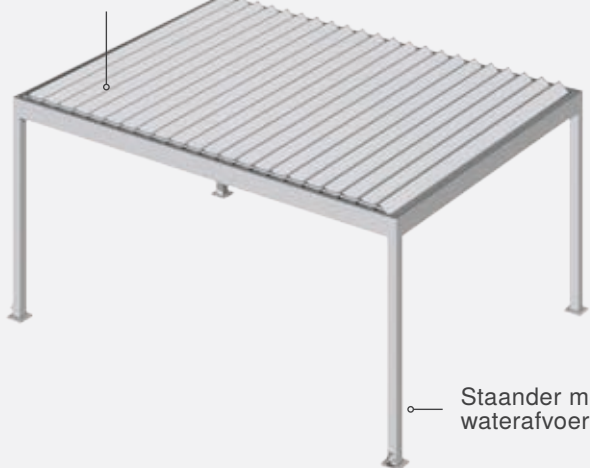

Lamaxa L50

Lamaxa L50

5 Jahre
HERSTELLER
GARANTIE*

Draaibare lamellen

Staander met waterafvoer

Draaibare lamellen

GranTex zonnescherm met easyZIP-geleiding

Staander met waterafvoer