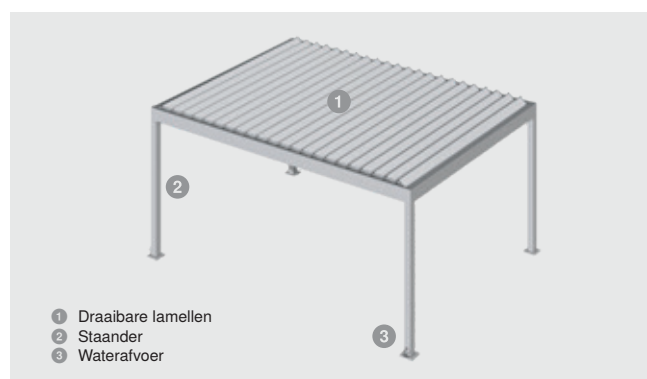

Lamellendak Lamellendak Lamaxa L50

Stijlvolle woon-comfort-oase

Der SonnenLichtManager

Geniet het hele jaar door op uw terras van een betrouwbare bescherming tegen zon, wind en regen. Het robuuste lamellendak is opwindend mooi door zijn filigrane vormen en garandeert het hoogste gebruikscomfort dankzij de draaibare lamellen. Een grote keus aan innovatieve extra's voor maximale individualiteit. Een echte winst aan leefkwaliteit!

Kenmerken

max. breedte	4.500 mm
max. uitval	6.000 mm
Aandrijving	WMS Radiomotor
Kleur	Gepoedercoat in de oppervlaktekwaliteit fijne structuur, volgens WAREMA kleurenwereld
Montage	Vrijstaand, optioneel wandbevestiging

Uw voordelen

- Filigraan design
- Vrijstaand of aan de muur bevestigd
- Perfecte integratie van de motor in de lamel
- Zoninstraling individueel regelbaar door lamellenkanteling
- Uitneembaar beschermingsrooster tegen bladeren in de hoekzone van de traversen

Briljante extra's

- Innovatieve optionele accessoires zoals geïntegreerde LED-strips in de lamellen, rondom verlichting (direct en/of indirect)
- LED-bevestiging aan de staanders
- Dimbare RGB-verlichting als indirecte variant
- GranTex met easyZIP-geleiding voor een verticale beschaduwingsoplossing
- Schuiframes van glas, hout of aluminium als zijdelingse beschutting tegen inkijk en weersinvloeden
- Warmtetraller
- Optioneel beschermingsprofiel voor een mooi gevormde afsluiting tussen traverse en lamel, en gelijktijdige bescherming tegen opspattend water