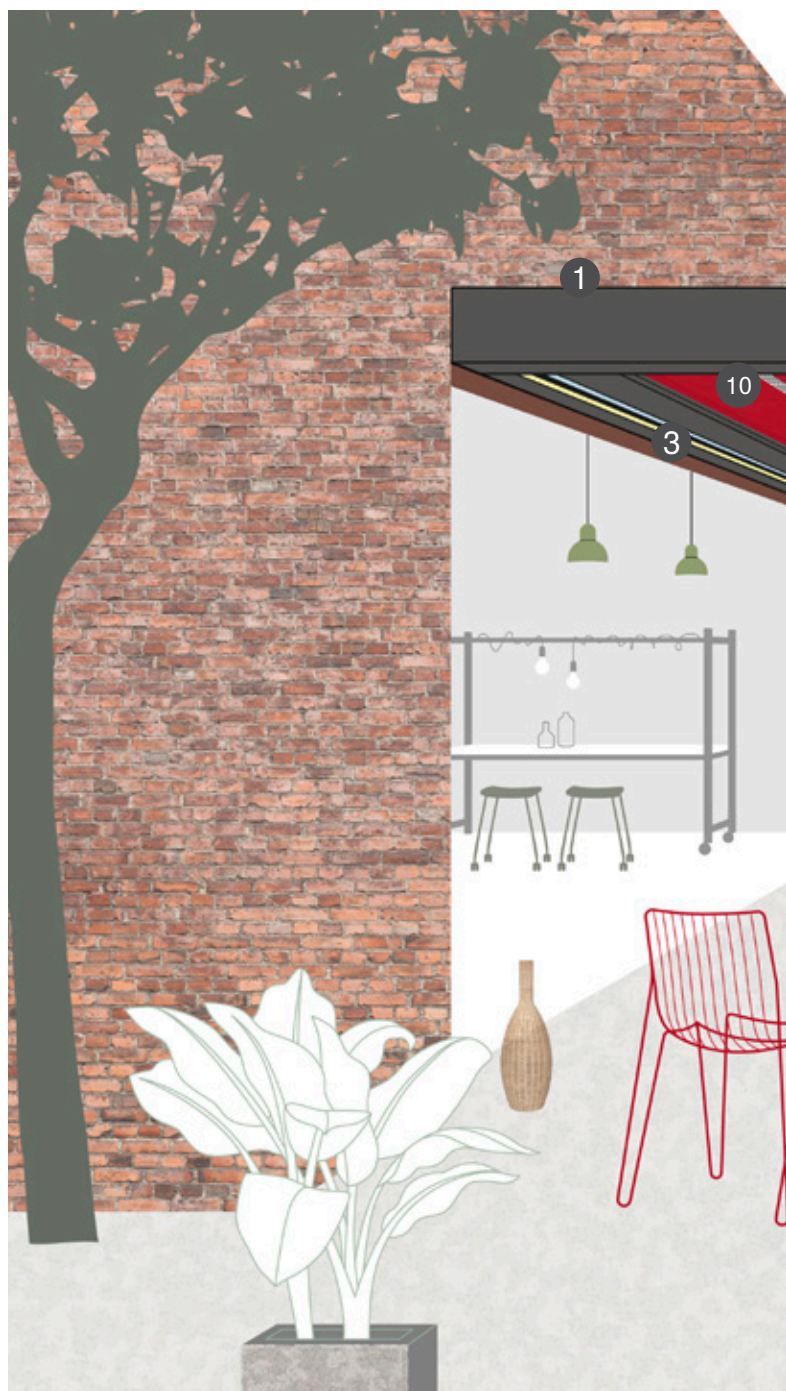

De Lamaxa uitrusting

Uw persoonlijke lamellendak Lamaxa L50 Tex

Uw lamellendak Lamaxa L50 Tex is de filigrane overkapping met motoraangedreven textieldak. U kunt uw Lamaxa vrijstaand of aan de huiswand laten installeren. Met het daksysteem creëert u een windstabil plekje in de open lucht. Bij Lamaxa L50 Tex kunt u uw in- en uitschuifbare zonwering in verschillende kleuren en uitvoeringen kiezen – als puur zonweringsdak af als waterbestendig dak met geïntegreerd waterafvoersysteem. Het textieldak wordt betrouwbaar via de geleidingstechnologie secudrive® geleid. U kunt u alvast verheugen op uw nieuwe lievelingsplekje buiten.

Het lamellendak Lamaxa L50 Tex stelt wat betreft uitrusting en individualiseringsmogelijkheden nieuwe normen. Met de draadloze besturing WMS kunnen het dak, de verlichting, de verticale beschaduwing en de warmtestraler per handzender of smartphone met WMS WebControl pro comfortabel worden bediend. Het weersafhankelijk open- en dichtschuiven van het textieldoek is afhankelijk van weersomstandigheden, temperatuur of zoninstraling ook volautomatisch mogelijk.

Kies uit ons grote spectrum aan weersbestendige kleurcoatings en stoffen. Breid uw Lamaxa bijvoorbeeld verder uit met dimbare LED- en RGB-verlichting, met het tot 6 m brede verticale zonnescherm GranTex, edele schuiframes van glas, hout of aluminium en met verwarmende design-warmtestralers.

flexibele zonwering

windstabil

bescherming tegen regen

automatiseerbaar

individualiseerbaar

uitbreidbaar

reddot winner 2021