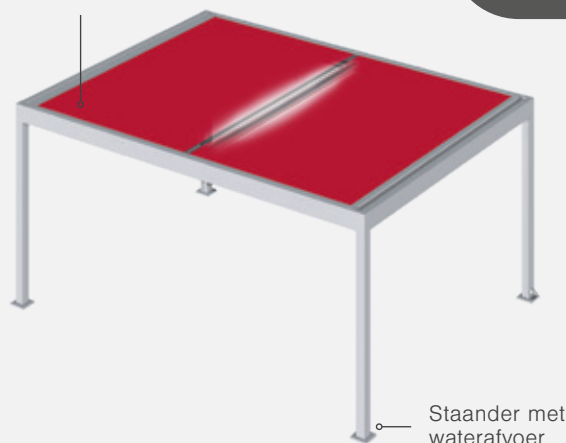

## Lamaxa L50 Tex

Verschuifbaar doek als zonwering

Verschuifbaar doek als bescherming tegen weersinvloeden

**10 Jaar**  
BESCHERMINGS  
PAKKET  
warema.nl/bescherming

max. breedte	4.000 mm
max. lengte	6.000 mm
Doek	verschuifbaar (naar keuze uit te voeren als bescherming tegen regen of tegen zonschijn)
Aandrijving	WMS Radiomotor
Framekleur	Gepoedercoat in de oppervlaktekwaliteit fijne structuur conform WAREMA kleurenwereld
Montage	Vrijstaand, optioneel wandbevestiging