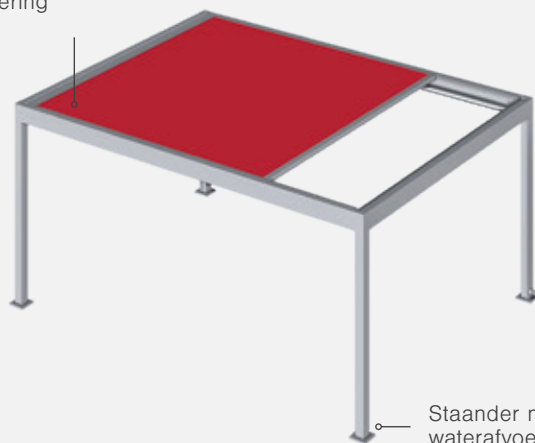

Lamaxa L50 Tex

Verschuifbaar doek als zonwering

Verschuifbaar doek als bescherming tegen weersinvloeden